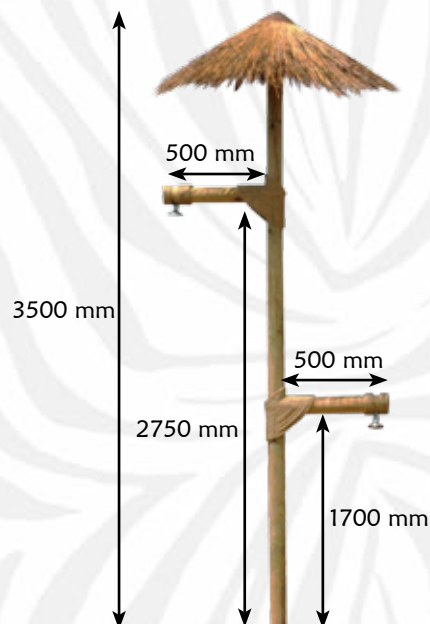

Nome Name	Dimensioni (mm) Dimensions (mm)	Codice Code
Cabina con portico Beach Cabin with porch	v. immagine pls see picture	KSCBX

Struttura completa per innesto diretto su sabbia / terreno.

Palo in pino nordico (Ø 80 mm),

trattato in autoclave per esterno.

Tubature interne in ferro zincato e raccordi
in acciaio cromato.

Rifinita con corda di canapa e
copertura in Canna del capo tropical.

NB: Le misure della struttura devono essere considerate al
lordo di uno sprofondamento medio di
600 mm nel terreno.

Complete structure for direct fixing on ground / sand.
nordic pine pole, (Ø 80 mm) autoclave treated for
outdoor use. Zinc-plated water pipe inside, chromium-
plated steel joints. Hemp rope details,
tropical cape reed covering.

NB: dimensions have to be considered before the inserting
of an average 600 mm of depth in the ground

Nome Name	Dimensioni (mm) Dimensions (mm)	Codice Code
Summer Shower	v. immagine pls see picture	KSSS