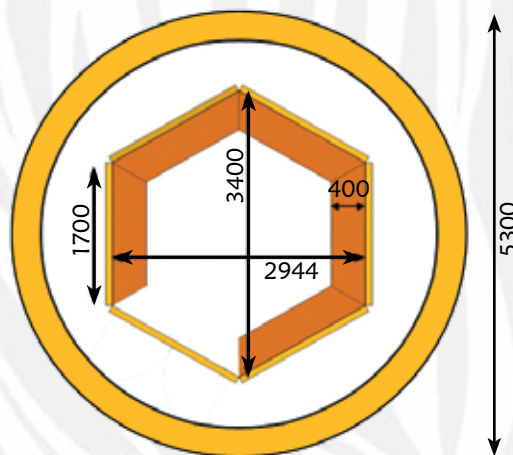

Ø Zone d' ombra Ø Shady area	Makut Makuti	Canna d.c. tropi- cal Tropical cape reed
5300 mm	KGR530S_Mi	KGR530S_Ti